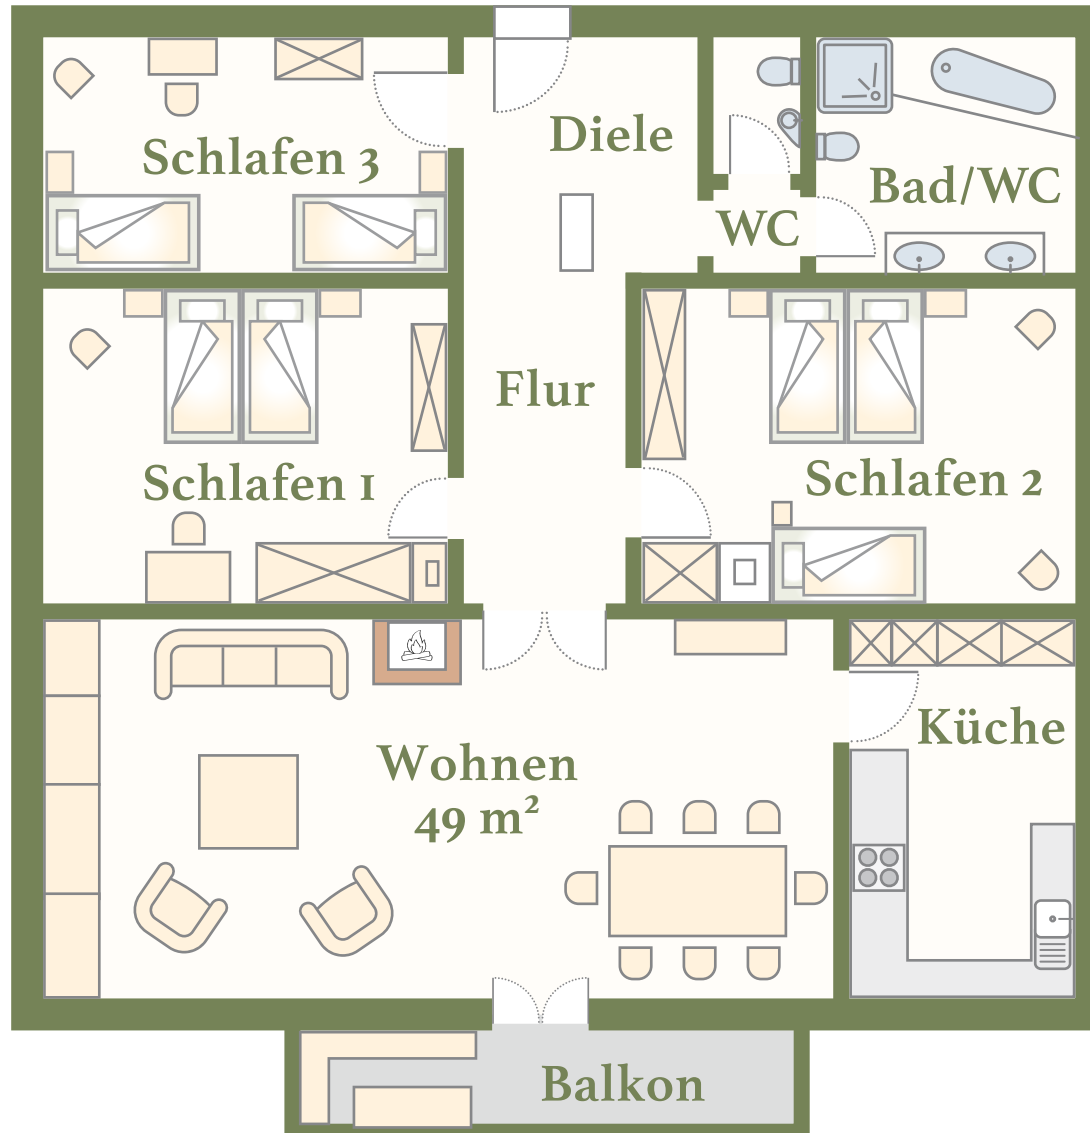

FERIENWOHNUNG
Sonnenaufgang

· BIOBAUERNHOF AM TEGERNSEE ·

Eingang

→
Nord