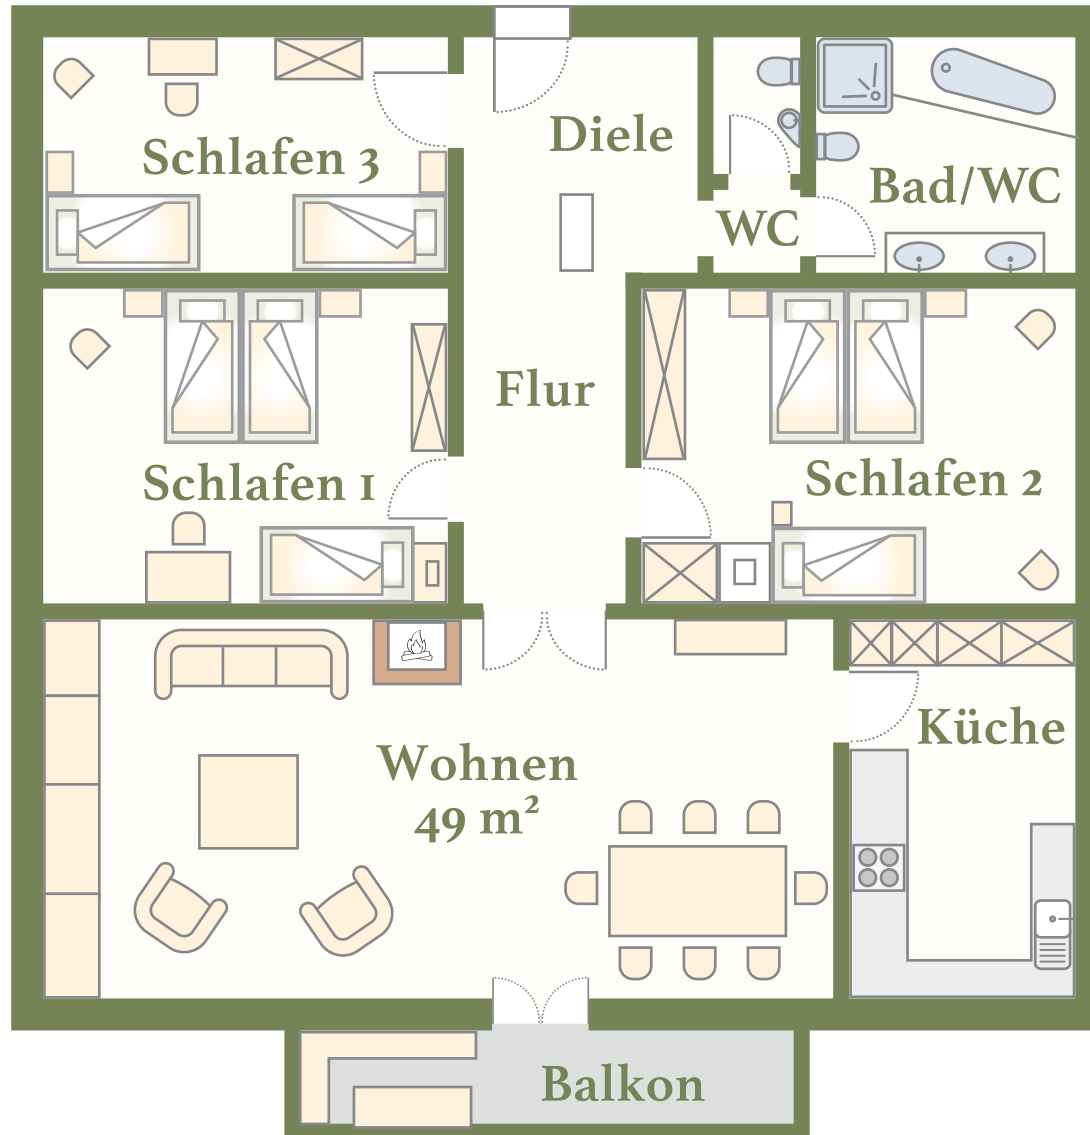

FERIENWOHNUNG
Sonnenaufgang

· BIOBAUERNHOF AM TEGERNSEE ·

Eingang

→
Nord